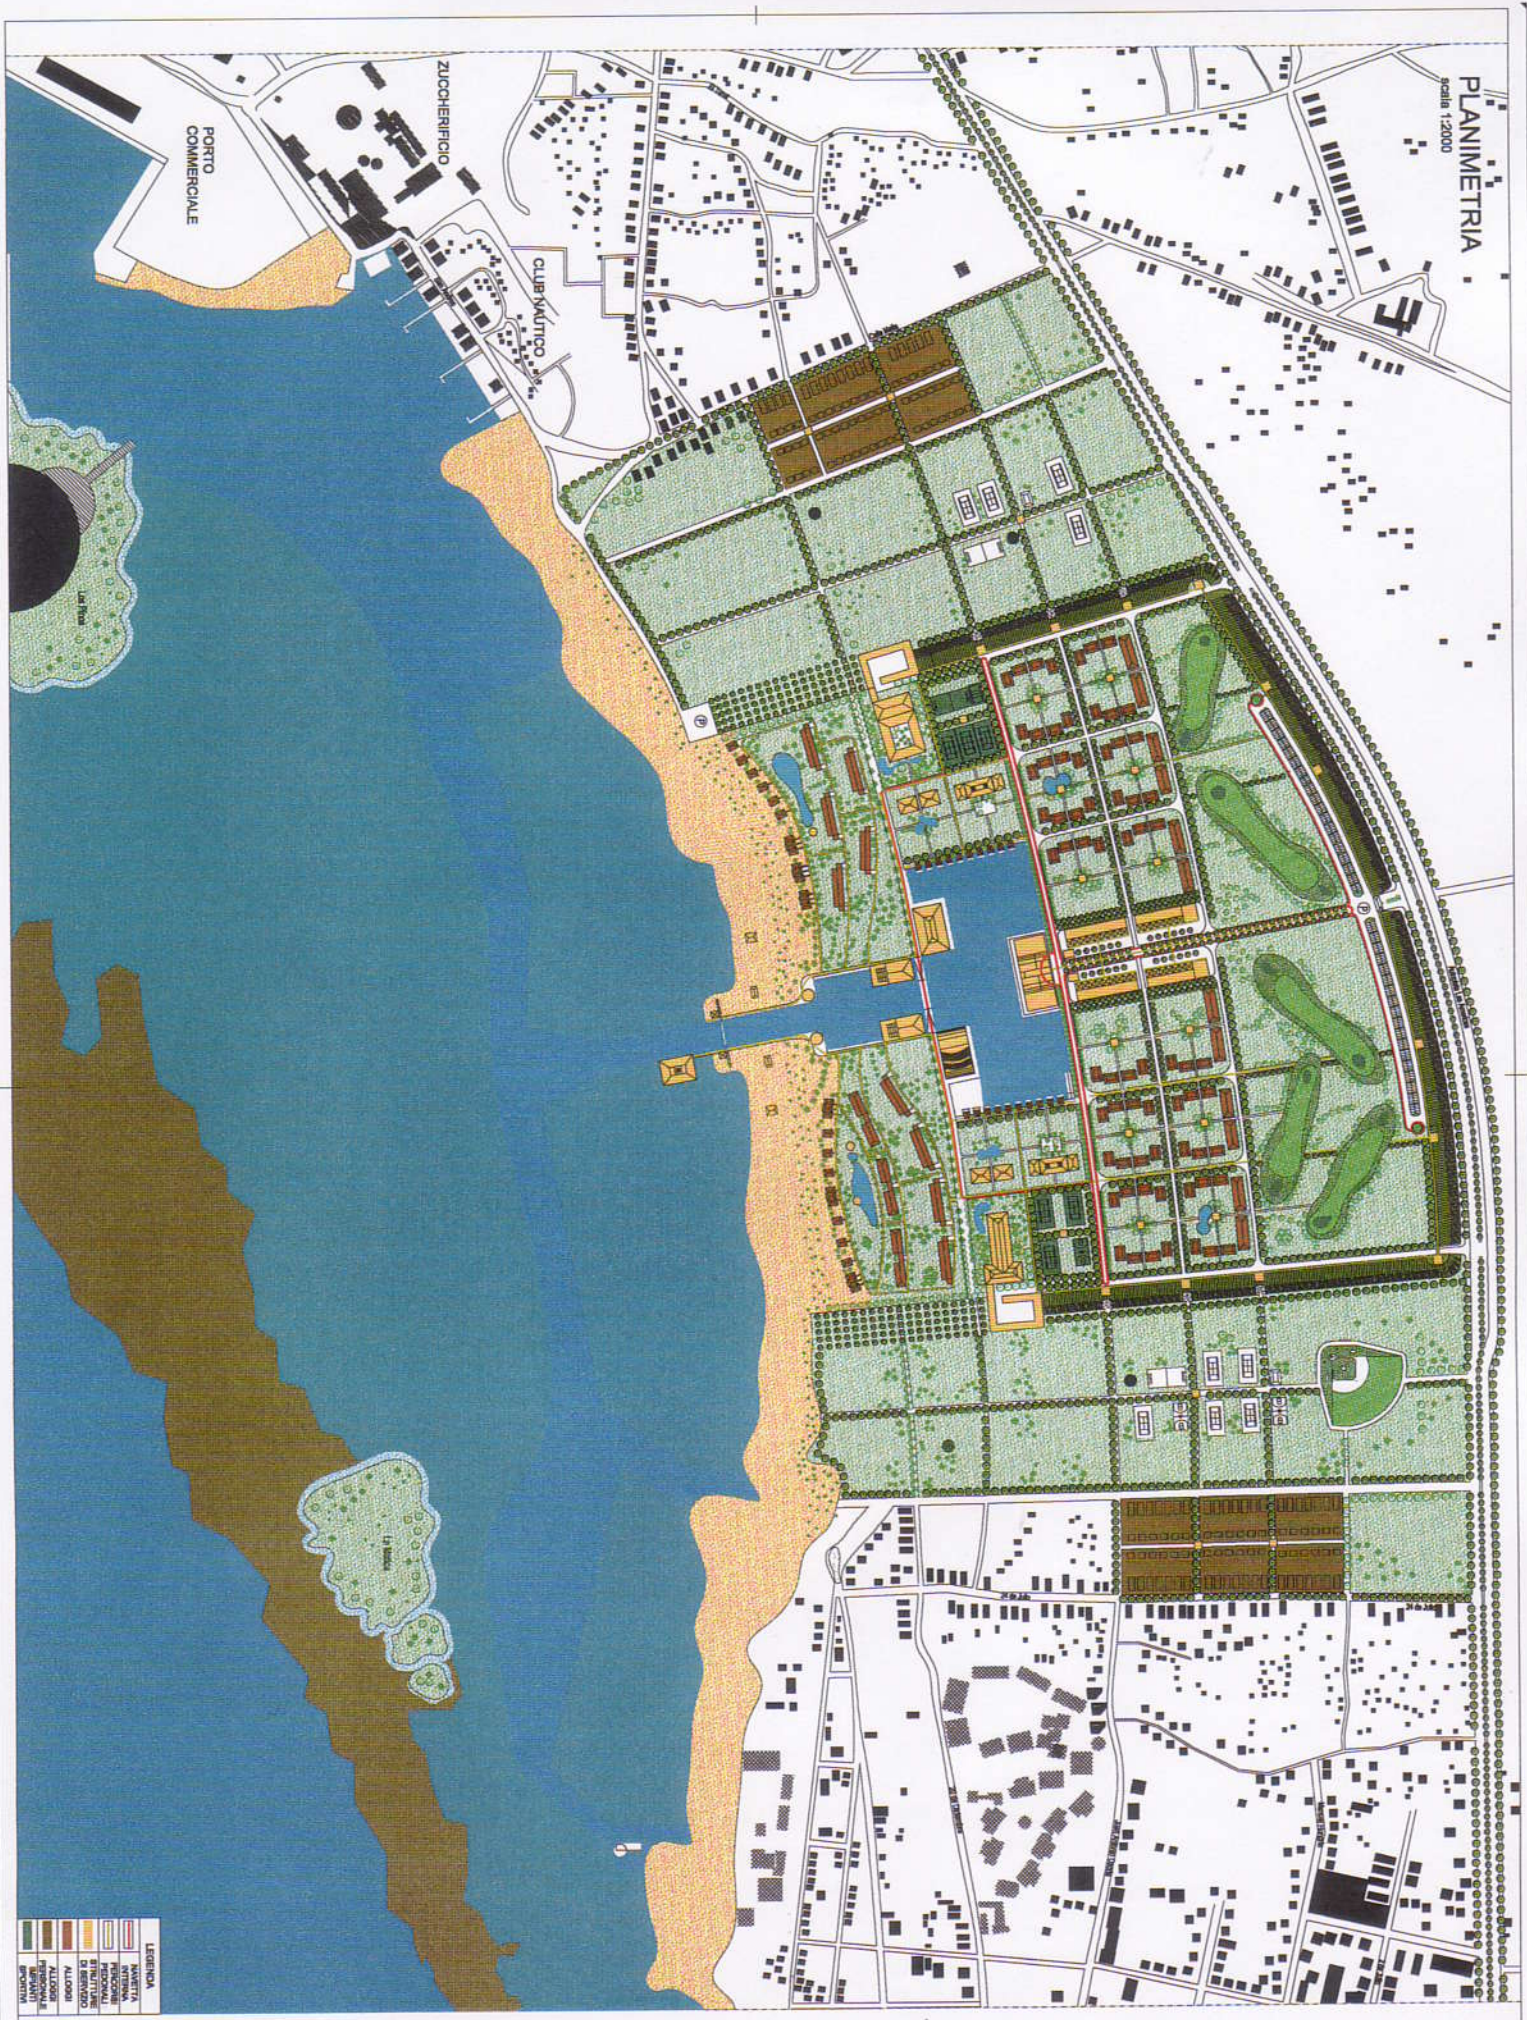

PLANIMETRIA

scala 1:2000

Studio di Architettura

REBT

LSA2

Laboratorio di
Insieme
Architettura
Piacenza
Via ...

Mapa ...
Scale ...
Data ...