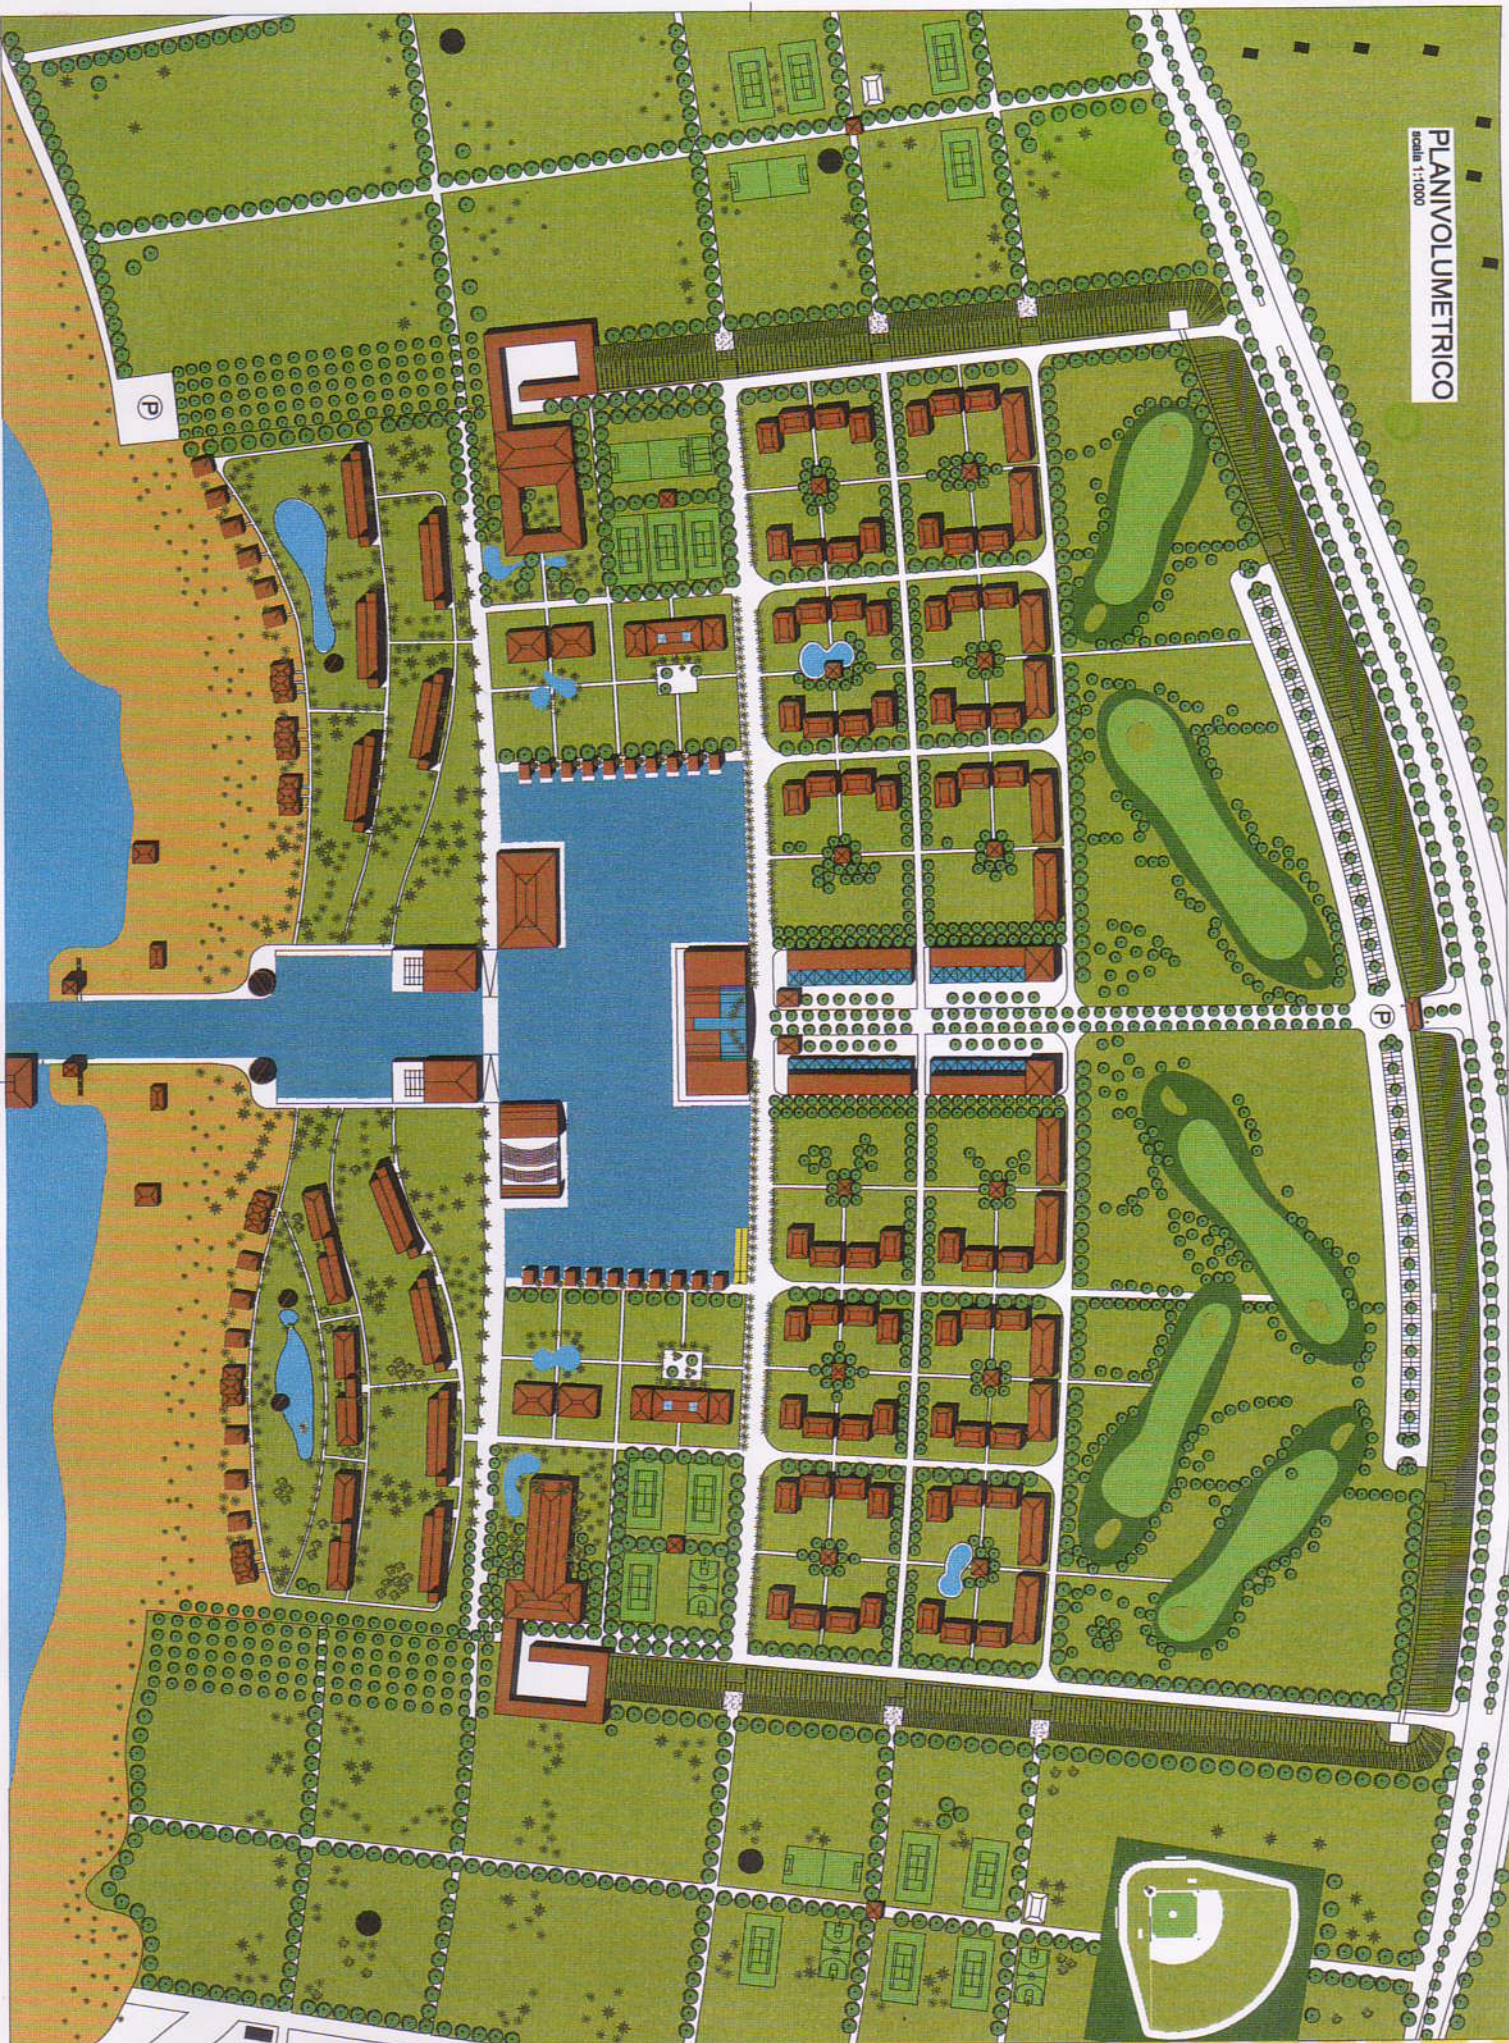

PLANIVOLUMETRICO
Scala: 1:1000

HEST

LSA 2

Laboratorio di
Irruina